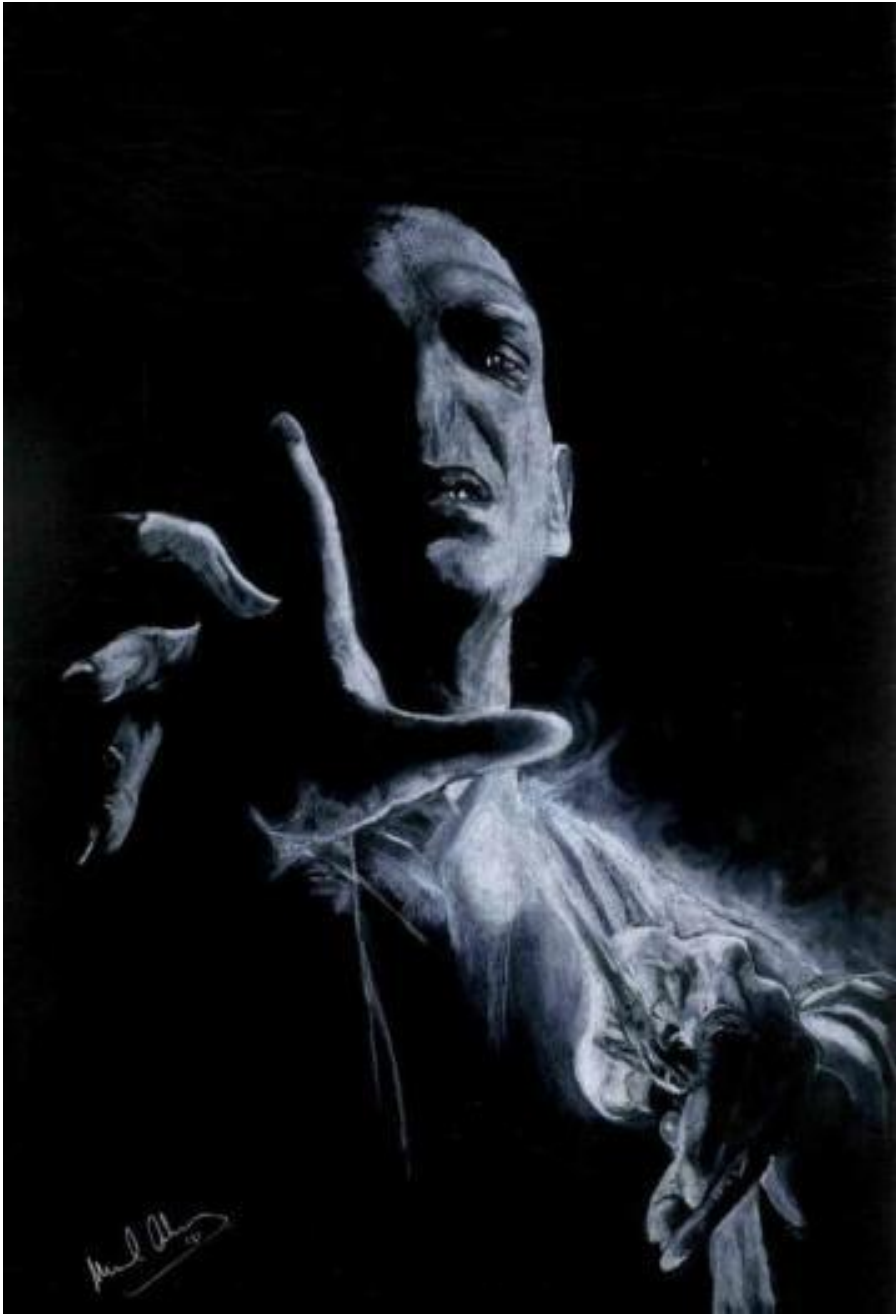

David Montes Alonso. Abedul. Grafito / papel. 59 x 38