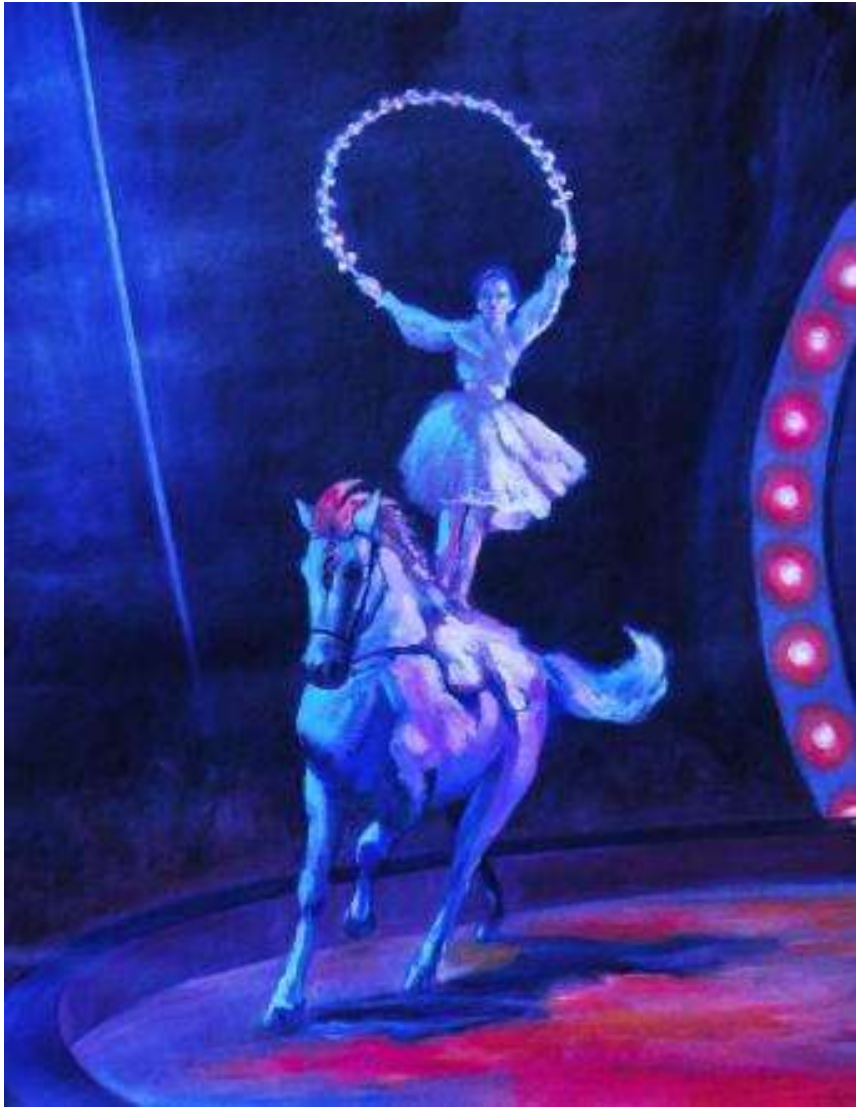

Héctor Acevedo. Dama con sandía. Mixta / lienzo. 50 x 40

Luis Andrés Acevedo Manso – LAAM
San Gimignano. Óleo / cartón entelado. 33 x 41

Joaquín Alarcón. Arte ecuestre. Óleo / cartón. 70 x 50

Livia Alencar. Abuela. Óleo / lienzo. 44 x 37