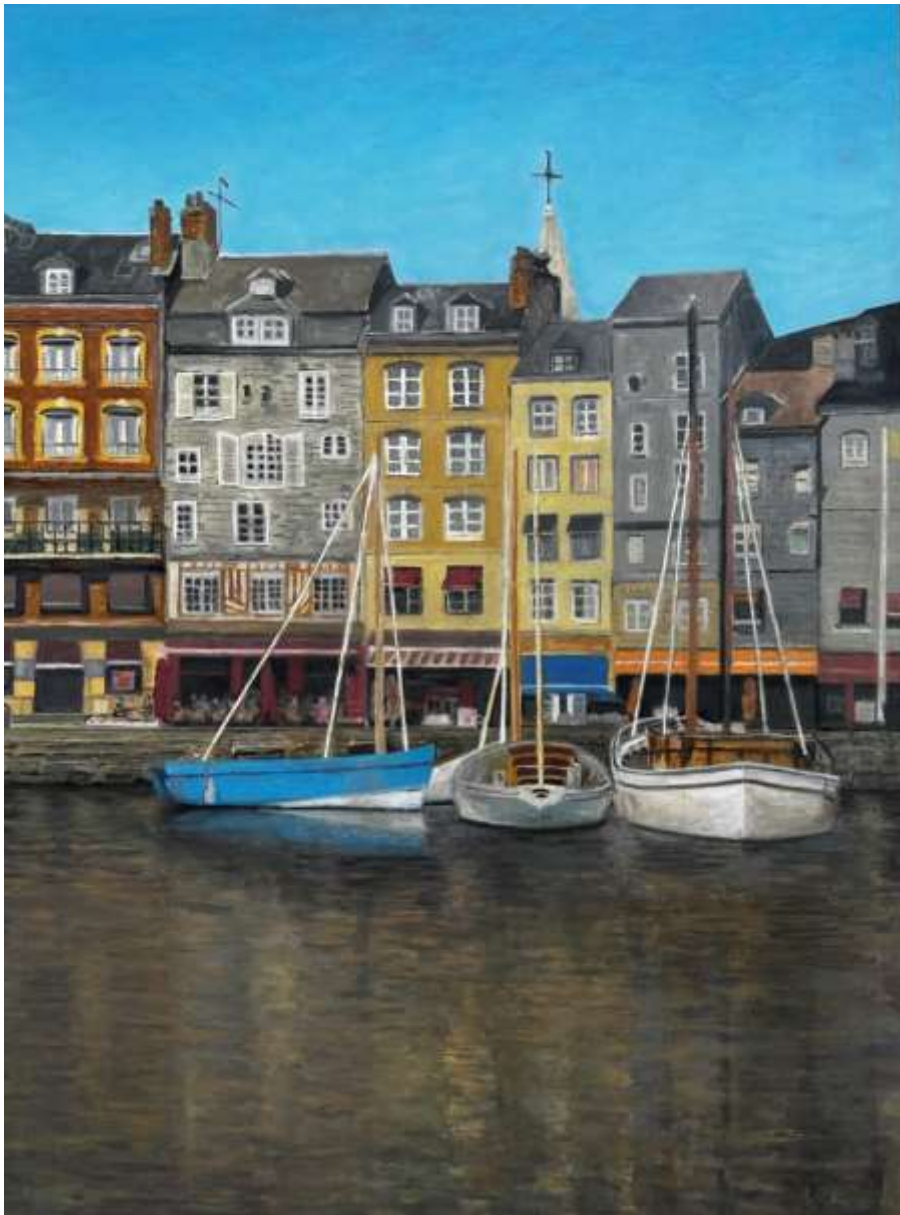

Mona Omrani. Jaguar. Acuarela / papel. 74 x 56

Carlos P. Inclán
Muriendo en la orilla II. Óleo / tabla. 90 x 144

José Antonio de la Peña
Después de la lluvia. Óleo / lienzo. 69 x 69

Enrique Ragel García-Vao
Diego y el cangrejo. Óleo / lino. 89 x 116

Ricardo Renedo
El elefante. Óleo / lienzo. 89 x 116

A. Reyes Rodríguez Pérez
En Normandía. Óleo / tabla. 80 x 60

Ángel Rueda
El pintor y la modelo. Acrílico / lienzo. 65 x 93

Chari Salcedo
Summer time. Óleo / lienzo. 100 x 81