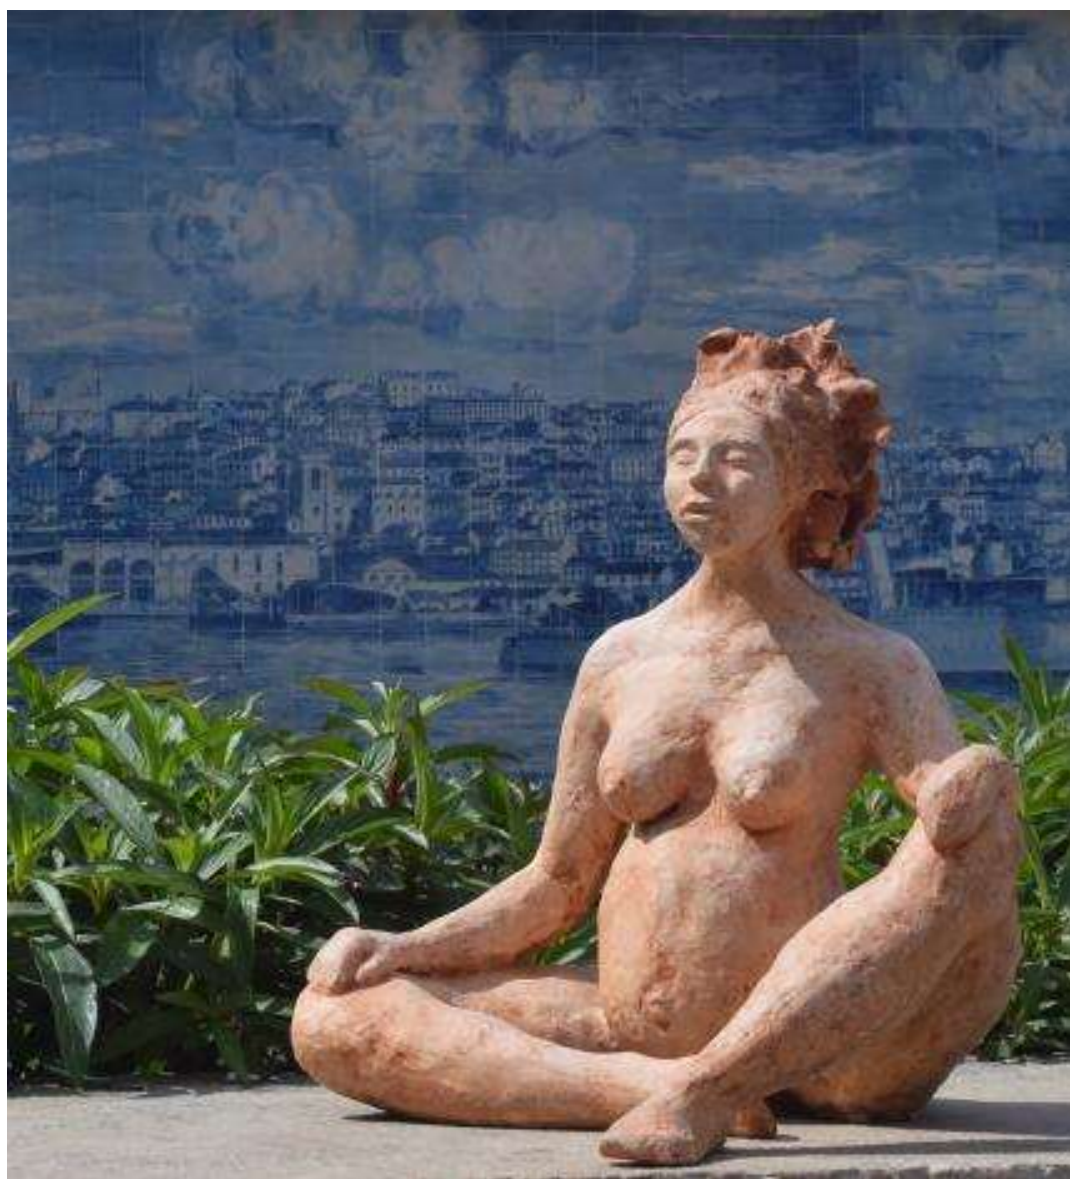

José Luis Yáñez. El sueño de L. Freud. Óleo / lienzo. 150 x 150

Ron Zohar. Maternando. Terracota. 33 x 30 x 30