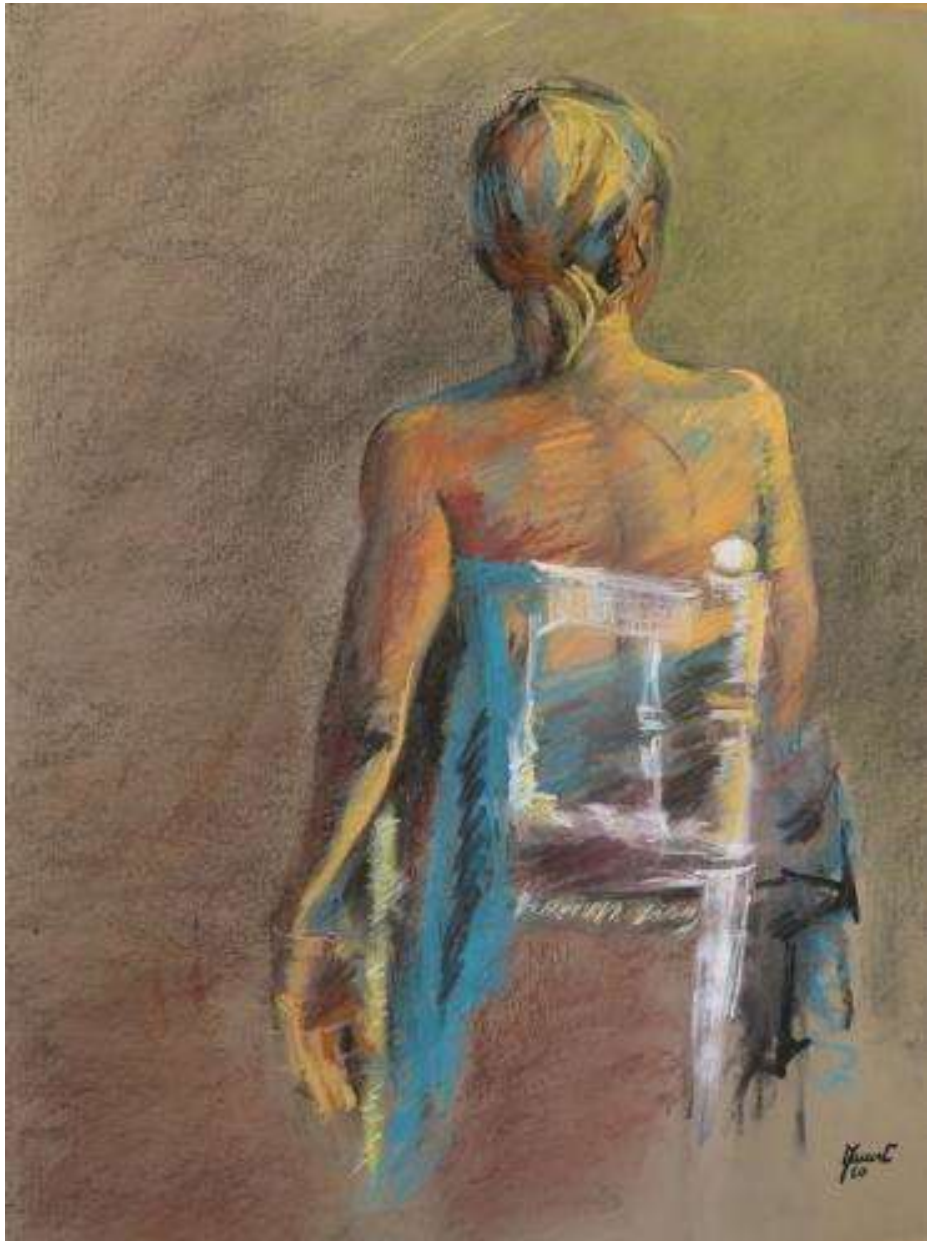

Daniel Guerra. Sara, estudio 1. Acuarela / papel. 100 x 70