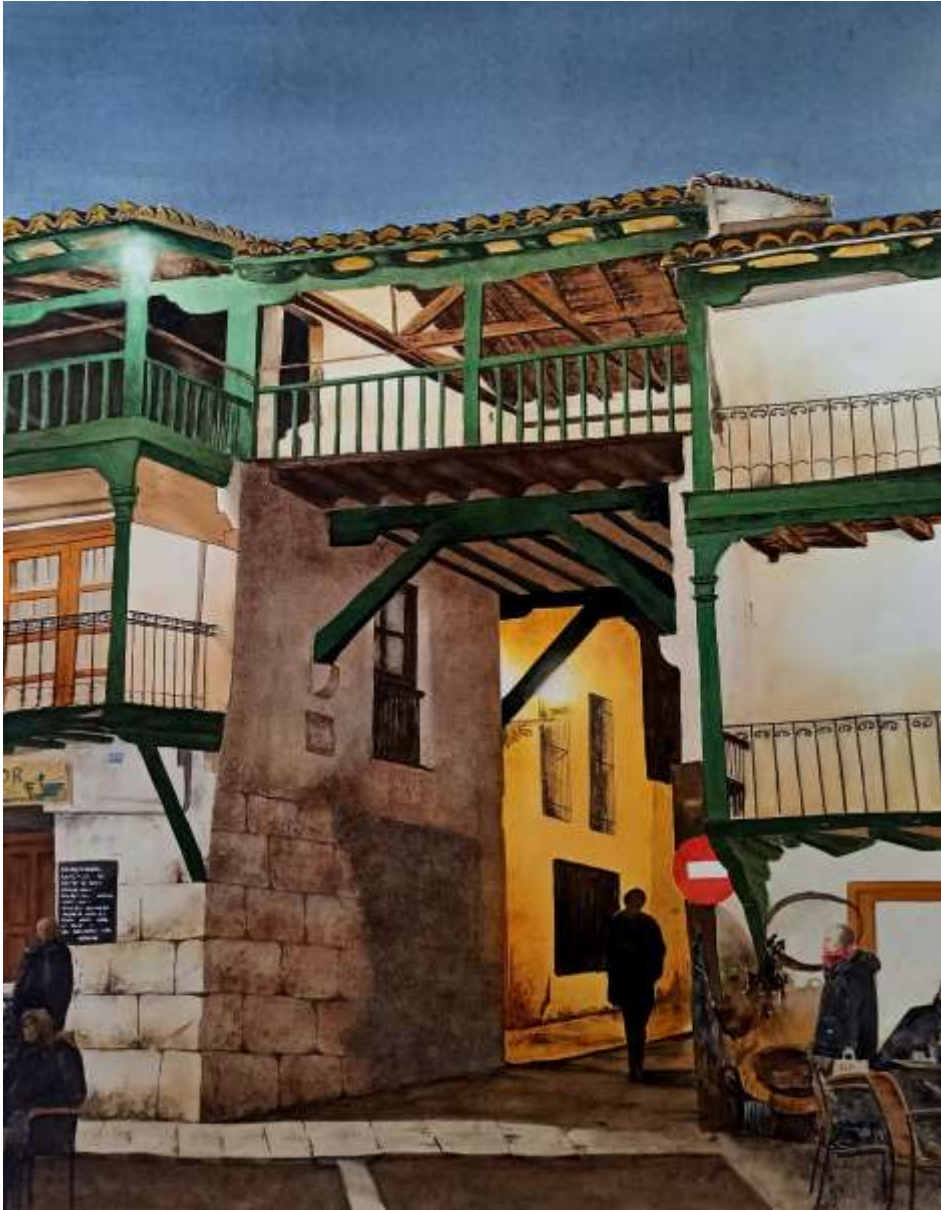

Alejandro Aynós. Surgiendo de la niebla. Óleo / lienzo. 81 x 60

Concha Corral. Faro de Madrid. Grabado. Técnica mixta. 77 x 49

P. Cortés. La Casita del Pescador - Parque del Buen Retiro. Óleo / lienzo. 50 x 60

J. Pedro Gómez. Puerta de Las Mulas - Chinchón. Acuarela / papel. 100 x 80

Daniel Mass Lorenzo
Melón. Pigmentos orgánicos y acuarela / Papel sobre madera. 110 x 100

Antonio Municio. De Madrid al cielo. Mixta / papel. 56 x 76