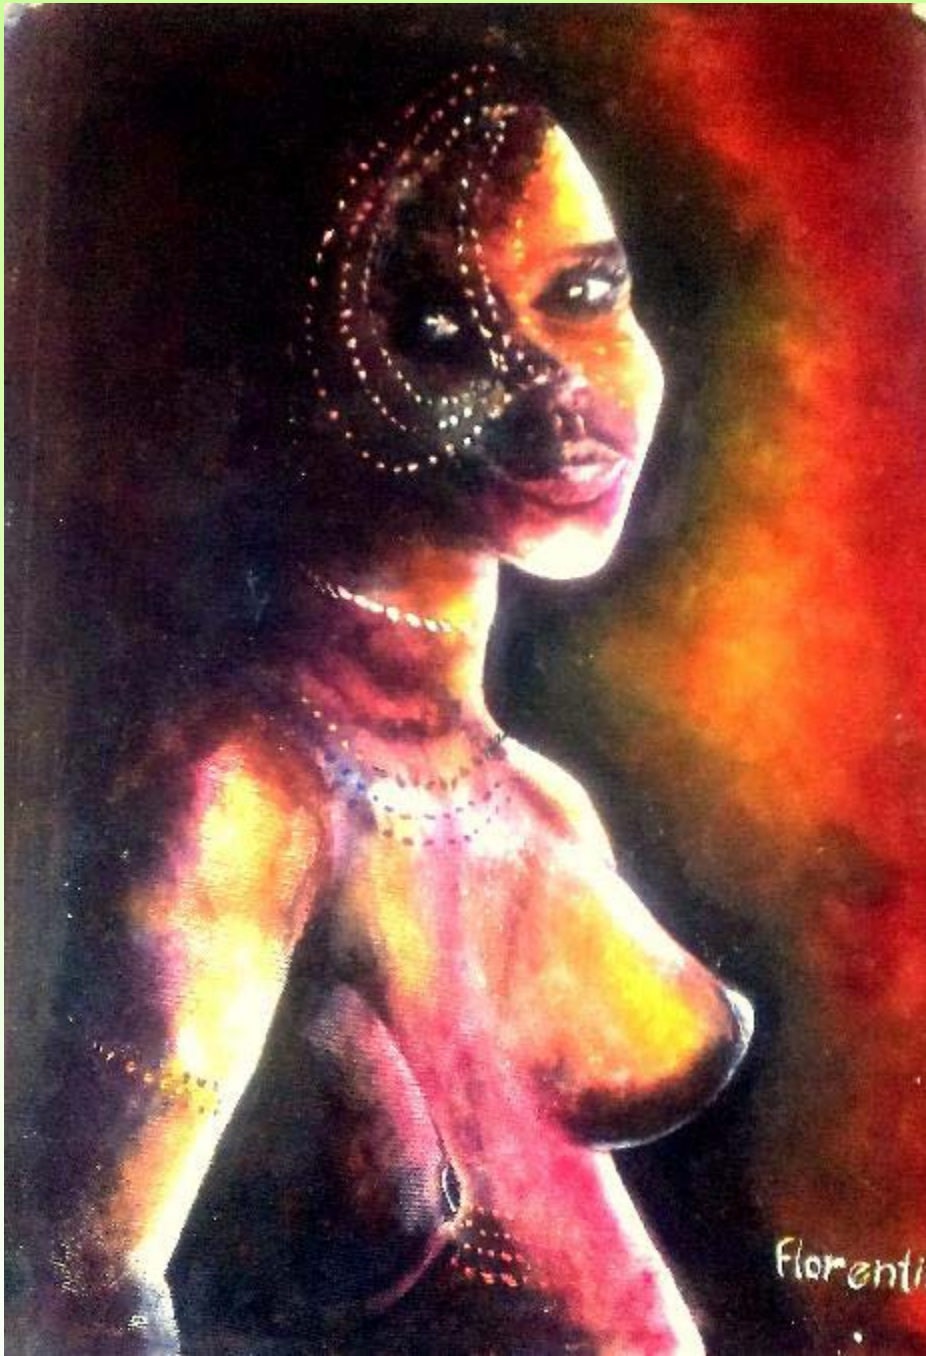

Al finalizar el acto se servirá una copa de vino español

El artista Marko Florentino presenta su exposición pictórica «ABDUCCIUM» Compuesta por 15 piezas en óleo, en formatos: 60"x80" y 30"x40".

El artista vincula la expresión egocéntrica de las piezas con sus actitudes, deseos, fantasías y sus vivencias. En cada una de las pinturas personifica, en cierta forma, una similitud de sus propios sentimientos y creencias.

Con la calidez y colorido de esta serie enuncia su devoción a la divinidad femenina en alegoría surrealista. Estos desnudos con alas comprenden lo místico-mítico y lo esotérico; realzando la sexualidad como cualidad suntuosa en grado superlativo.

Fuente del placer. Óleo / lienzo. 152 x 106

AEPE Sala EDUARDO CHICHARRO
xposiciones

Grietas del destino. Mixta / lienzo. 76 x 60

AEPE Sala EDUARDO CHICHARRO
xposiciones

Inacabada. Óleo / lienzo. 106 x 152

AEPE Sala EDUARDO CHICHARRO
xposiciones

Insaciable. Óleo / lienzo. 152 x 106

AEPE Sala EDUARDO CHICHARRO
xposiciones

Madre decadencia. Óleo / lienzo. 127 x 177

AEPE Sala EDUARDO CHICHARRO
xposiciones

Mi morena. Mixta / lienzo. 76 x 60