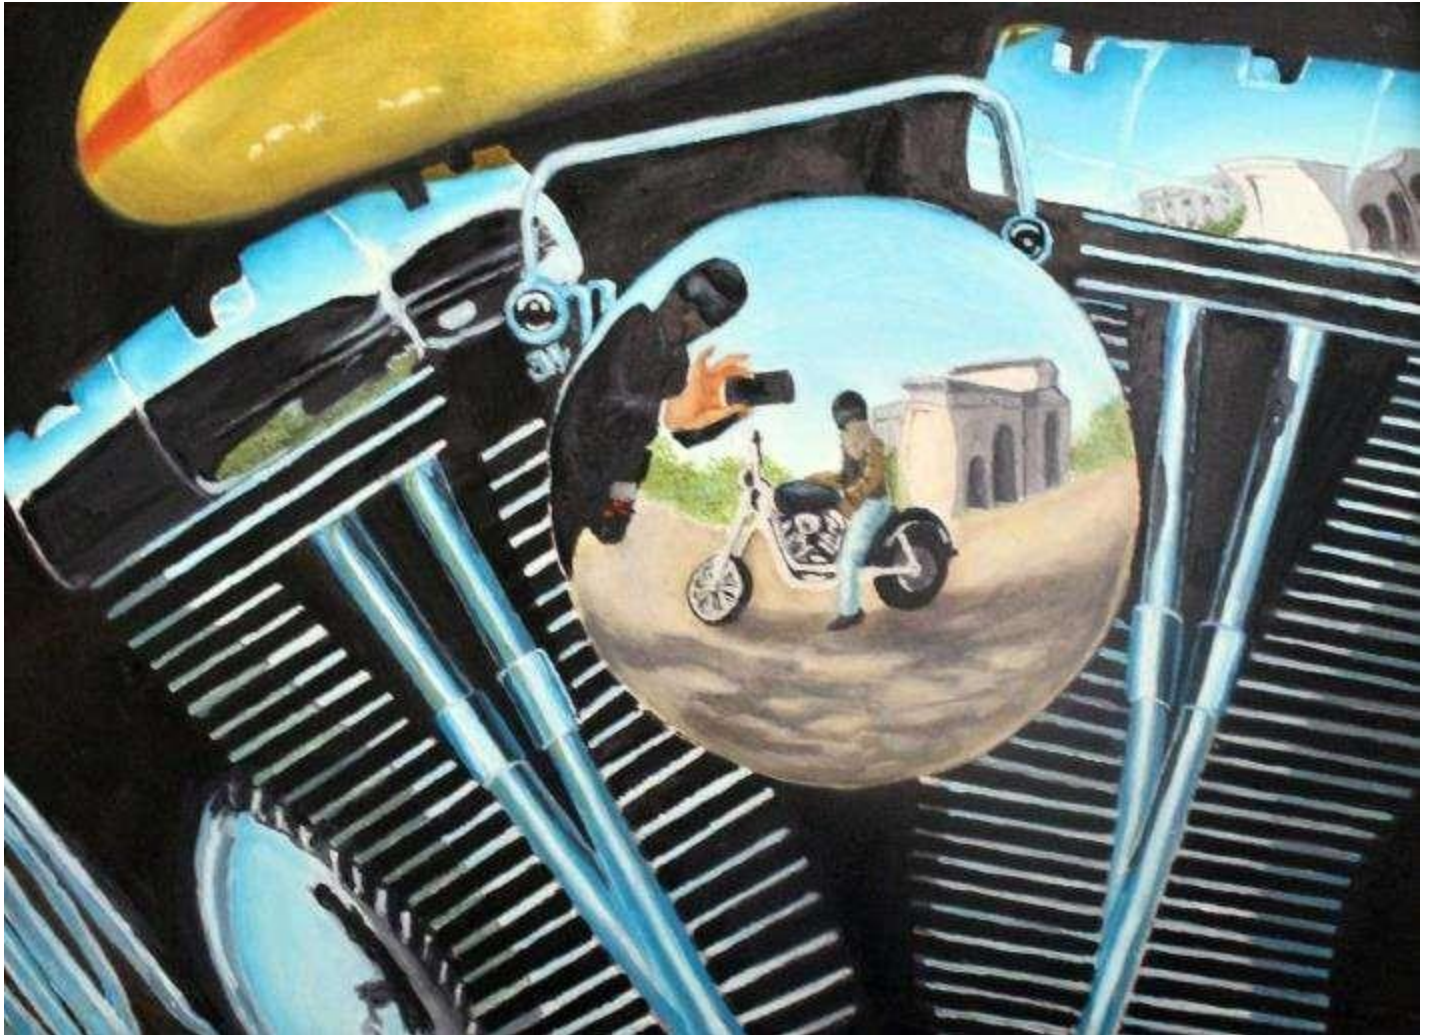

Aracely Alarcón. Patio de Lindaraja. Mixta/ Metacrilato. 65 x 70

Alonso de Sousa. Flavo Piscis. Mixta digital/ lienzo 70 x 70

Myriam Álvarez de Toledo. El pequeño crítico. Óleo/ tabla. 90 x 120

Aquafonia Toñi López. Tiempo detenido. Mixta/ lienzo. 65 x81