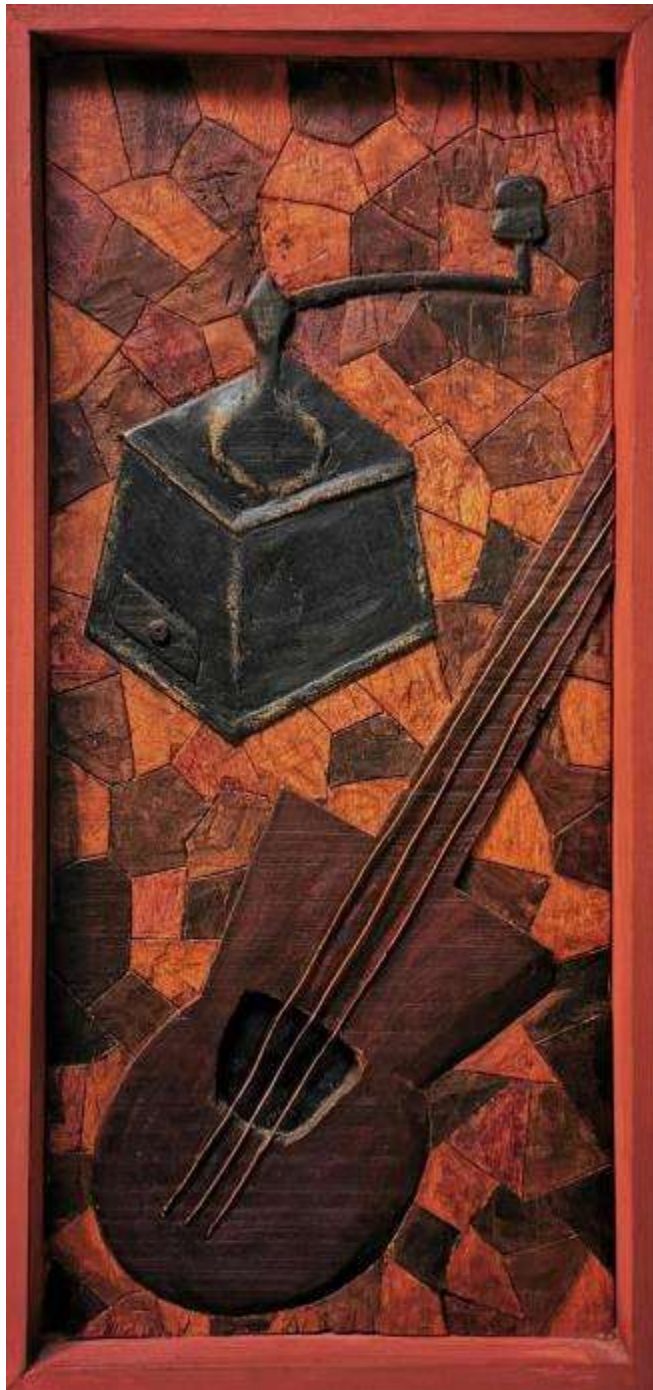

Magdalena España. Venta L'Home. Acuarela / papel. 70 x50

Carmelo Esteban. Productos de la huerta. Acero y piedra lacados. 32 x 30 x 16

Marta Estévez. Pequeñeces. Mixta / tabla. 50 x 50

Galiana. Flores del romanticismo.  
Mixta sobre madera y cristal. 45 x 30 x 30

Manuel Gascón Roldán. Eljarrón azul. Óleo/ lienzo. 36 x46

Manuel Gascón Roldán. Bodegón de caza. Acrílico / lienzo. 40 x60

Juan Antonio González Sáiz – Juanchi. Molinillo y guitarra.

Madera. 65 x 32 x 4

Ana GPulido. Naturaleza quieta en el ojo del patio.  
Óleo y elemento matérico / madera. 55 x 122