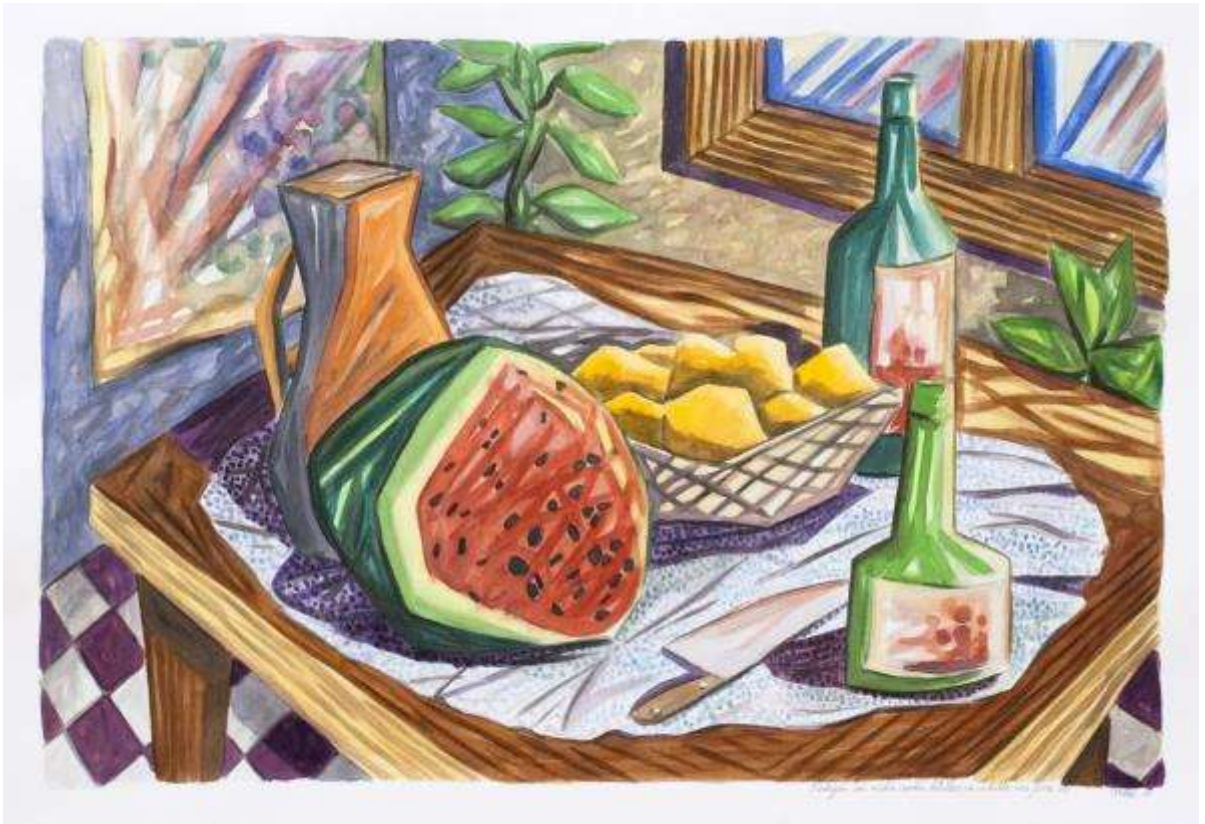

Isabel Monfort – I MonSi. Bodegón 2021. Acrílico / lienzo. 60 x 73