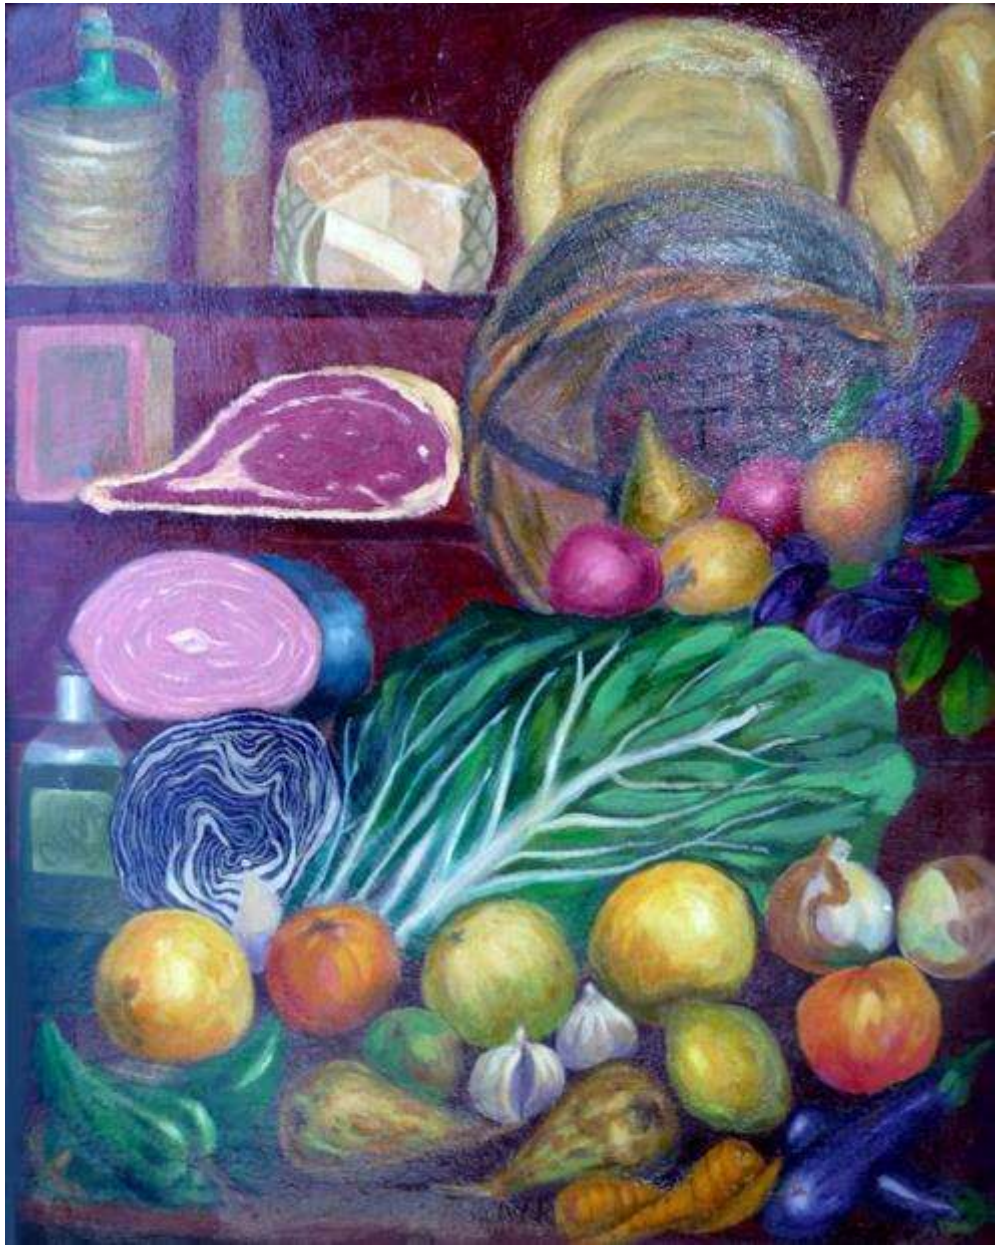

Manuel Gascón Roldán. Eljarrón azul. Óleo/ lienzo. 36 x46

Manuel Gascón Roldán. Bodegón de caza. Acrílico / lienzo. 40 x60

Juan Antonio González Sáiz – Juanchi. Molinillo y guitarra.

Madera. 65 x 32 x 4

Ana GPulido. Naturaleza quieta en el ojo del patio.  
Óleo y elemento matérico / madera. 55 x 122

Carmen de la Lastra. Bodegón. Óleo y acrílico / lienzo. 73 x60

Pablo Linares Amor. Naturaleza muerta. Acuarela / papel. 42 x 30

Luz López Amesapuesta. Óleo/ lienzo. 22 x33

Titi López Petinal. Bodegón de otoño con calabazas. Óleo/ lienzo. 64x77

Paulino L Tardón. La dieta mediterránea. Óleo/ lino. 73 x60

Carlos Losa. Mis utensilios. Acrílico / tabla. 100 x 70

Carlos Losa. Tras la ventana. Acrílico / tabla. 100 x70

Carlos Losa. Vacío. Acrílico / tabla. 50x50